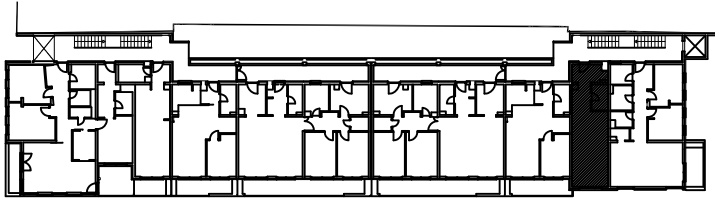

STAMBENO POSLOVNA ZGRADA
SESVETSKA ULICA, ZAGREB

STAN 62

6. KAT
GARSONJERA

6. KAT

1 ULAZ	6,35 M ²
2 DN.BORAVAK + KUHINJA	29,30 M ²
3 KUPAONA	3,75 M ²

39,40 M²

SJEVER