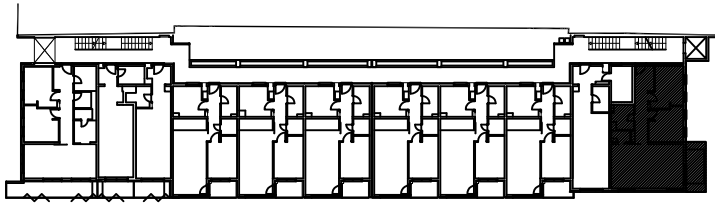

STAMBENO POSLOVNA ZGRADA
SESVETSKA ULICA, ZAGREB

STAN 55

5. KAT
3- SOBNI

5. KAT

SJEVER

1 ULAZ	11,45 M ²
2 DN. BORAVAK	24,05 M ²
3 SOBA 1	11,70 M ²
4 SOBA 2	10,85 M ²
5 KUHINJA	6,00 M ²
6 KUPAONA	4,45 M ²
7 IZBA	1,80 M ²
8 BALKON	7,30 x 0,5 = 3,65 M ²

73,95 M²