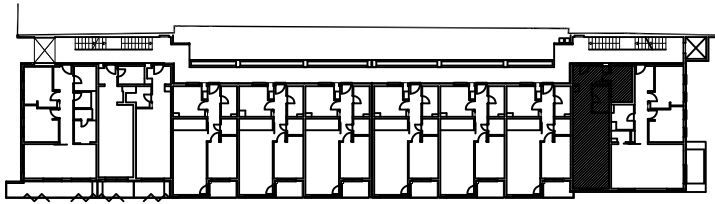

STAMBENO POSLOVNA ZGRADA  
SESVETSKA ULICA, ZAGREB

# STAN 54

5. KAT  
GARSONJERA

5. KAT

1 ULAZ	6,25 M <sup>2</sup>
2 DN.BORAVAK + KUHINJA	29,30 M <sup>2</sup>
3 KUPAONA	3,75 M <sup>2</sup>
4 GARDEROBA	7,10 M <sup>2</sup>
<hr/>	

**46,40 M<sup>2</sup>**

SJEVER