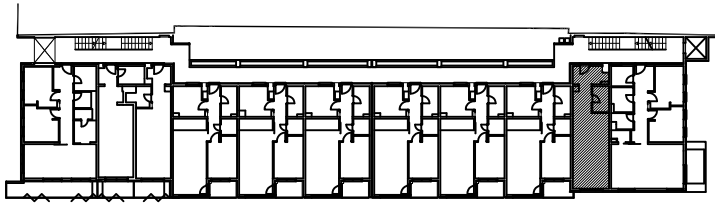

STAMBENO POSLOVNA ZGRADA
SESVETSKA ULICA, ZAGREB

STAN 43

4. KAT
GARSONJERA

4. KAT

1 ULAZ	6,35 M ²
2 DN.BORAVAK + KUHINJA	29,30 M ²
3 KUPAONA	3,75 M ²

39,40 M²

SJEVER