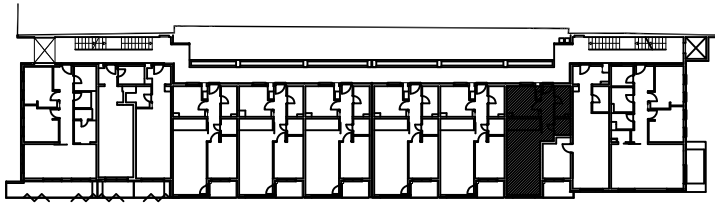

STAMBENO POSLOVNA ZGRADA
SESVETSKA ULICA, ZAGREB

STAN 31

3. KAT
1.5-SOBNI

3. KAT

1 ULAZ	6,70 M ²
2 DN.BORAVAK	20,30 M ²
3 SOBA 1	8,60 M ²
4 KUHINJA	3,60 M ²
5 KUPAONICA	4,15 M ²
6 IZBA	2,40 M ²

45,75 M²

SJEVER