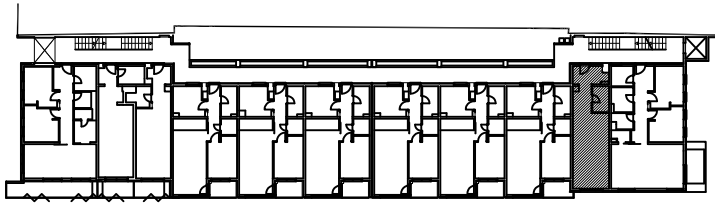

STAMBENO POSLOVNA ZGRADA
SESVETSKA ULICA, ZAGREB

STAN 10

1. KAT
GARSONJERA

1. KAT

1 ULAZ	6,35 M ²
2 DN.BORAVAK + KUHINJA	29,30 M ²
3 KUPAONA	3,75 M ²

39,40 M²

SJEVER